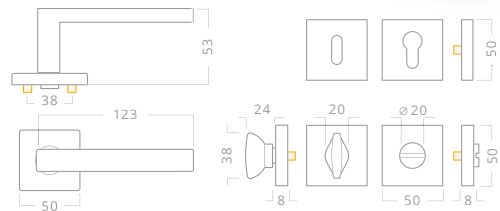

Acapulco

Hliníkové kování vhodné pro středně zátěžové prostory, například kanceláře, technické místnosti, prostory s menším pohybem veřejnosti, byty, rodinné domy.

Provedení	Typové číslo
PLAST Acapulco RHR hliník černá PK	
	AGH00201
	AGH00202
Levá	nedodáváme
Pravá	nedodáváme
WC	AGH00203

Provedení	Typ. č. 72 mm	Typ. č. 90 mm
Acapulco HR hliník černá		
	AGH00205	AGH00206
	AGH00207	AGH00208
Levá	nedodáváme	nedodáváme
Pravá	nedodáváme	nedodáváme
WC	AGH00209	AGH00210

Štíty jsou prošroubované k sobě skrz dveře

Parametry

- Rozteč: 72 / 90 / 92 mm
- Tloušťka vnějšího štítu: 15 mm
- Tloušťka vnitřního štítu: 7 mm
- Otvor pro cylindrickou vložku

Typ dveří

- Dřevěné, kovové

Zabezpečte si svůj dům

Pomocí bezpečnostního kování a vložky s chráněným profilem