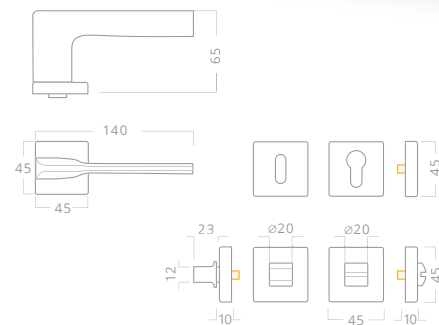

Simply

Unikátní a atypický design kování Simply skvěle doladí vyjimečnost Vašeho interieru. K dostání s chromovým povrchem nebo moderním černým lakem.

Povrch: černá.