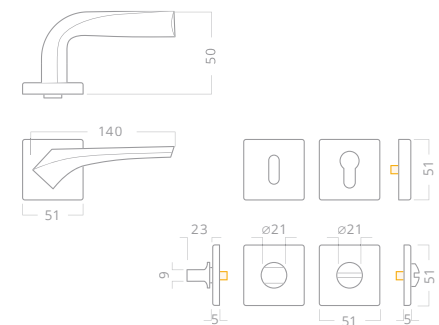

Acapulco

Hliníkové kování vhodné pro středně zátěžové prostory, například kanceláře, technické místnosti, prostory s menším pohybem veřejnosti, byty, rodinné domy.

Provedení	Typové číslo
PLAST Acapulco RHR hliník černá PK	
	AGH00201
	AGH00202
Levá	nedodáváme
Pravá	nedodáváme
WC	AGH00203

Provedení	Typ. č. 72 mm	Typ. č. 90 mm
Acapulco HR hliník černá		
	AGH00205	AGH00206
	AGH00207	AGH00208
Levá	nedodáváme	nedodáváme
Pravá	nedodáváme	nedodáváme
WC	AGH00209	AGH00210

Štíty jsou prošroubované k sobě skrz dveře

Hliníková mřížka

Černá lakovaná mřížka různých rozměrů je vhodný doplněk dveří s černým kovááním.

ZARÁŽKA NÁSTĚNNÁ
ČERNÁ
Typ. číslo
PCE00037

Elixir

Ostrá linka nového kování Elixir se hodí do každého moderního interieru a podtrhne jedinečnost Vašich dveří.

Povrch: černá.

Provedení	Typové číslo
METAL Elixir R HR černá KK	
	ADO00004
	ADO00005
Levá	nedodáváme
Pravá	nedodáváme
WC	ADO00006

Simply

Unikátní a atypický design kování Simply skvěle doladí vyjimečnost Vašeho interieru. K dostání s chromovým povrchem nebo moderním černým lakem.

Povrch: černá.

Provedení	Typové číslo
METAL Simply R HR černá KK	
	ACM00007
	ACM00008
Levá	nedodáváme
Pravá	nedodáváme
WC	ACM00009

Podniková prodejna:

Po-Čt: 8.00-17.00 hod.
Pátek: 8.00-14.30 hod.
So + Ne: Zavřeno

Zákaznická podpora

ACT servis, spol. s r. o.
Náchodská 61, 193 00 Praha 9
Horní Počernice

Telefon: 281 926 244, 606 735 201
Fax: 281 924 977
e-mail: kovani@actservis.cz
www.actservis.cz

Moderní černá
pro Váš dům a byt

www.actservis.cz

dveřní & bezpečnost
kování & doplňky