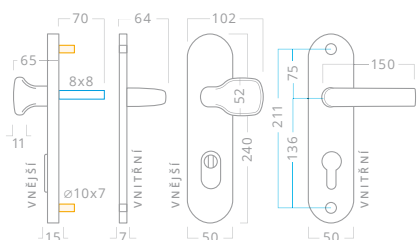

Provedení	Typ. č. 72 mm	Typ. č. 90 mm
Acapulco HR hliník černá		
	AGH00205	AGH00206
	AGH00207	AGH00208
Levá	nedodáváme	nedodáváme
Pravá	nedodáváme	nedodáváme
WC	AGH00209	AGH00210

Štíty jsou prošroubované k sobě skrz dveře

Parametry

- Rozteč: 72 / 90 / 92 mm
- Tloušťka vnějšího štítu: 15 mm
- Tloušťka vnitřního štítu: 7 mm
- Otvor pro cylindrickou vložku

Typ dveří

- Dřevěné, kovové

Zabezpečte si svůj dům

Pomocí bezpečnostního kování a vložky s chráněným profilem

VLOŽKA RCB
VHODNÉ DOPLŇÍ VÝBĚR KOVÁNÍ

CERTIFIKÁT NBÚ
VIKING
VIKING PLUS

CERTIFIKÁT
BEZPEČNOSTI
RC3

PŘEKRYTKA VLOŽKY
DÍKY SVÉ KONSTRUKCI MŮŽETE
NASTAVENÍ PŘEKRYTKY PŘÍPUSOBIT DÉLCE
VLOŽKY (MAXIMÁLNĚ 5 MM).

VLOŽKA RCB
VARIANTA S KNOFLÍKEM

Provedení	Typ. č. 72 mm	Typ. č. 90 mm	Typ. č. 92 mm
Viking Plus RC3 [s překrytkou vložky]			F8
	ADI00031	ADI00033	ADI00035
	ADI00032	ADI00034	ADI00036
	ADI00032	ADI00034	ADI00036
	Prodávací sada pro kování Viking [do 70 mm]		
	DDI00011		
	DDI00010		