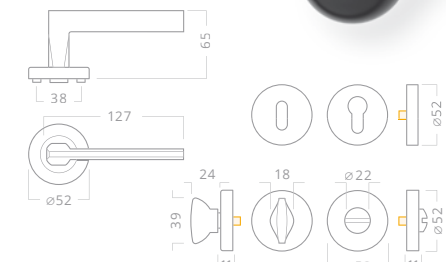

Štíty dodáváme včetně spojovacího materiálu

Provedení	Typové číslo
Viola R lak [černá/ grafit]	
	ASZ00102
	ASZ00103
	ASZ00108
	ASZ00109
	ASZ00107

Rozety dodáváme včetně spojovacího materiálu

Barra Exclusive

Dveřní kování konzervativního tvaru se zaoblenými hranami s výjimečnou povrchovou úpravou černý satén. Moderní kulaté nízkoprofilové rozety.

Provedení	Typové číslo
METAL Barra Exclusive R černý satén KK	
	AGLT0021
	AGLT0018
	AGLT0020
	AGLT0020
	AGLT0019
METAL Barra Exclusive R HR černý satén KK	
	AGLT0021
	AGLT0022
	AGLT0024
	AGLT0024
	AGLT0023