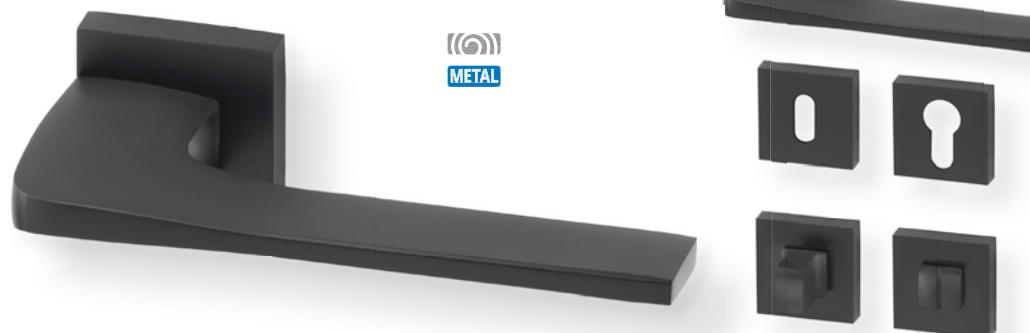

Simply

Unikátní a atypický design kování Simply skvěle doladí vyjimečnost Vašeho interieru. K dostání s chromovým povrchem nebo moderním černým lakem.

Povrch: černá.