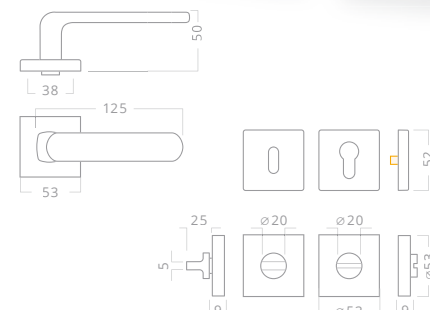

Provedení	Typové číslo
METAL Organic R černý grafit	
	AGA00166
	AGA00167
	nedodáváme
	nedodáváme
	AGA00168
METAL Organic R HR černý grafit	
	AGA00169
	AGA00170
	nedodáváme
	nedodáváme
	AGA00171