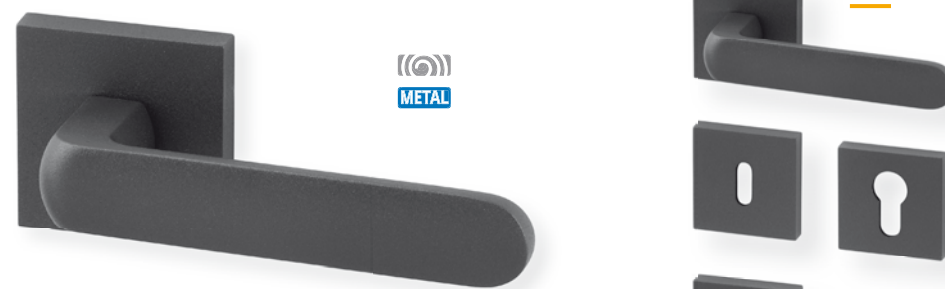

Organic

Nové kování Organic nabízíme i v atypickém provedení bílý lak nebo matný černý grafit.