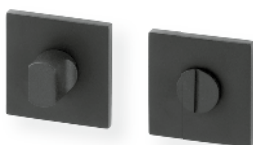

www.actservis.cz

Cetus
Lynx
Viking Plus

dveřní & bezpečnost
kování & doplňky

Cetus

PLAST

Provedení Cena bez DPH vč. DPH

SLIM	Cetus R HR nerez		
			1 095 1 325
		Levá	Nedodáváme
		Pravá	Nedodáváme
		WC	1 295 1 567

Cetus

PLAST

Provedení Cena bez DPH vč. DPH

SLIM	Cetus R HR lak černá		
			1 195 1 446
		Levá	Nedodáváme
		Pravá	Nedodáváme
		WC	1 395 1 688

Lynx

PLAST

Provedení Cena bez DPH vč. DPH

SLIM	Lynx R HR nerez		
			1 095 1 325
		Levá	Nedodáváme
		Pravá	Nedodáváme
		WC	1 295 1 567

Lynx

PLAST

Provedení Cena bez DPH vč. DPH

SLIM	Lynx R HR lak černá		
			1 195 1 446
		Levá	Nedodáváme
		Pravá	Nedodáváme
		WC	1 395 1 688

Viking plus nerez

Nerezové bezpečnostní kování s překrytkou vložky vhodné pro vchodové dveře s certifikátem bezpečnosti RC2 odpovídající ČSN EN 1627:2012. Kování je certifikováno v bezpečnostní třídě RC2.