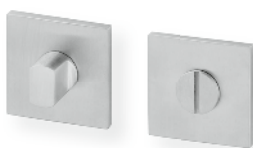

www.actservis.cz

Cetus
Lynx
Viking Plus

dveřní & bezpečnost
kování & doplňky

Cetus

PLAST

Provedení Cena bez DPH vč. DPH

SLIM	Cetus R HR nerez		
			1 095 1 325
		Levá	Nedodáváme
		Pravá	Nedodáváme
		WC	1 295 1 567

Cetus

PLAST

Provedení Cena bez DPH vč. DPH

SLIM	Cetus R HR lak černá		
			1 195 1 446
		Levá	Nedodáváme
		Pravá	Nedodáváme
		WC	1 395 1 688

Lynx

PLAST

Provedení Cena bez DPH vč. DPH

SLIM	Lynx R HR nerez		
			1 095 1 325
		Levá	Nedodáváme
		Pravá	Nedodáváme
		WC	1 295 1 567

Lynx

PLAST

Provedení Cena bez DPH vč. DPH

SLIM	Lynx R HR lak černá		
			1 195 1 446
		Levá	Nedodáváme
		Pravá	Nedodáváme
		WC	1 395 1 688

Viking plus nerez

Nerezové bezpečnostní kování s překrytkou vložky vhodné pro vchodové dveře s certifikátem bezpečnosti RC2 odpovídající ČSN EN 1627:2012. Kování je certifikováno v bezpečnostní třídě RC2.