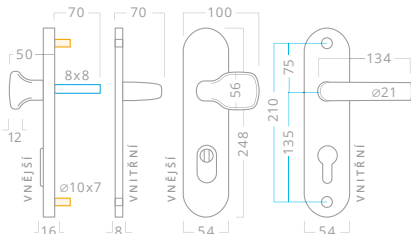

PŘEKRYTKA VLOŽKY
DÍKY SVÉ KONSTRUKCI MŮŽETE NASTAVENÍ PŘEKRYTKY PŘIZPŮSOBIT DÉLCE VLOŽKY (MAXIMÁLNĚ 5 MM).

CERTIFIKÁT NBÚ
VIKING
VIKING PLUS

CERTIFIKÁT
BEZPEČNOSTI
RC2

STUPNICE BEZPEČNOSTI

- 5 TREZOROVÁ TECHNIKA RC5
- 4 VYSOKÁ ODOLNOST RC4
- 3 ZVYŠENÁ ODOLNOST RC3
- 2 ZÁKLADNÍ ODOLNOST **RC2**
- 1 STAVĚNÍ BEZ ODOLNOSTI RC1

PROVĚŘENÝ VÝROBEK

Bezpečnostní kování Viking Plus nerez RC2

Kování s certifikátem bezpečnosti RC2 odpovídající ČSN EN 1627:2012.

Charakteristika kování

Nerezové certifikované bezpečnostní kování pro vstupní vchodové dveře. Běžná instalace je do dveří tloušťky 40 mm.

Parametry

- Rozteč: 72 / 90 mm
- Tloušťka vnějšího štítu: 16 mm
- Tloušťka vnitřního štítu: 8 mm
- Otvor pro cylindrickou vložku

Typ dveří

- Dřevěné, kovové

VIKING PLUS

Provedení Cena bez DPH vč. DPH

Viking plus nerez 72 mm			
			2 295 2 778
			2 395 2 898
			2 395 2 898