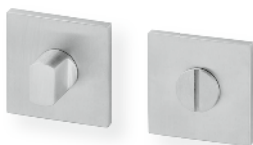

Cetus

PLAST

Provedení Cena bez DPH vč. DPH

SLIM	Cetus R HR lak černá		
			1 195 1 446
		Levá	Nedodáváme
		Pravá	Nedodáváme
		WC	1 395 1 688

Lynx

PLAST

Provedení Cena bez DPH vč. DPH

SLIM	Lynx R HR nerez		
			1 095 1 325
		Levá	Nedodáváme
		Pravá	Nedodáváme
		WC	1 295 1 567

Lynx

PLAST

Provedení Cena bez DPH vč. DPH

SLIM	Lynx R HR lak černá		
			1 195 1 446
		Levá	Nedodáváme
		Pravá	Nedodáváme
		WC	1 395 1 688

Viking plus nerez

Nerezové bezpečnostní kování s překrytkou vložky vhodné pro vchodové dveře s certifikátem bezpečnosti RC2 odpovídající ČSN EN 1627:2012. Kování je certifikováno v bezpečnostní třídě RC2.