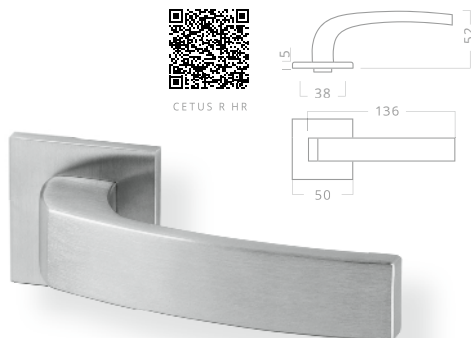

www.actservis.cz

Cetus
Lynx
Viking Plus

dveřní & bezpečnost
kování & doplňky

Cetus

PLAST

Provedení Cena bez DPH vč. DPH

SLIM	Cetus R HR nerez		
			1 095 1 325
		Levá	Nedodáváme
		Pravá	Nedodáváme
		WC	1 295 1 567

Cetus

PLAST

Provedení Cena bez DPH vč. DPH

SLIM	Cetus R HR lak černá		
			1 195 1 446
		Levá	Nedodáváme
		Pravá	Nedodáváme
		WC	1 395 1 688

Lynx

PLAST

Provedení Cena bez DPH vč. DPH

SLIM	Lynx R HR nerez		
			1 095 1 325
		Levá	Nedodáváme
		Pravá	Nedodáváme
		WC	1 295 1 567

Lynx

PLAST

Provedení Cena bez DPH vč. DPH

SLIM	Lynx R HR lak černá		
			1 195 1 446
		Levá	Nedodáváme
		Pravá	Nedodáváme
		WC	1 395 1 688

Viking plus nerez

Nerezové bezpečnostní kování s překrytkou vložky vhodné pro vchodové dveře s certifikátem bezpečnosti RC2 odpovídající ČSN EN 1627:2012. Kování je certifikováno v bezpečnostní třídě RC2.

PROVĚŘENÝ VÝROBEK

Bezpečnostní kování Viking Plus nerez RC2

Kování s certifikátem bezpečnosti RC2 odpovídající ČSN EN 1627:2012.

Charakteristika kování

Nerezové certifikované bezpečnostní kování pro vstupní vchodové dveře. Běžná instalace je do dveří tloušťky 40 mm.