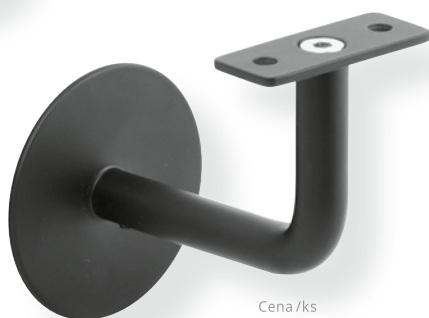

LAK ČERNÁ

Cena /ks
305,-Kč
bez DPH
369,-Kč
včetně DPH