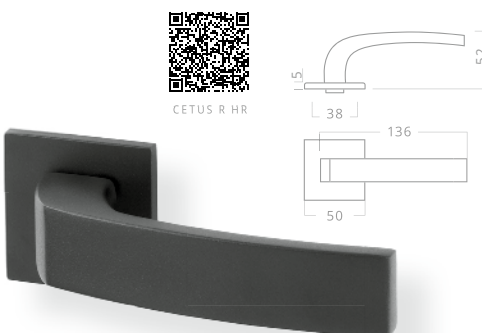

www.actservis.cz

Cetus
Lynx
Viking Plus

dveřní & bezpečnost
kování & doplňky

Cetus

PLAST

Provedení Cena bez DPH vč. DPH

SLIM	Cetus R HR nerez		
			1 095 1 325
		Levá	Nedodáváme
		Pravá	Nedodáváme
		WC	1 295 1 567

Cetus

PLAST

Provedení Cena bez DPH vč. DPH

SLIM	Cetus R HR lak černá		
			1 195 1 446
		Levá	Nedodáváme
		Pravá	Nedodáváme
		WC	1 395 1 688

Lynx

PLAST

Provedení Cena bez DPH vč. DPH

SLIM	Lynx R HR nerez		
			1 095 1 325
		Levá	Nedodáváme
		Pravá	Nedodáváme
		WC	1 295 1 567

Lynx

PLAST

Provedení Cena bez DPH vč. DPH

SLIM	Lynx R HR lak černá		
			1 195 1 446
		Levá	Nedodáváme
		Pravá	Nedodáváme
		WC	1 395 1 688

Viking plus nerez

Nerezové bezpečnostní kování s překrytkou vložky vhodné pro vchodové dveře s certifikátem bezpečnosti RC2 odpovídající ČSN EN 1627:2012. Kování je certifikováno v bezpečnostní třídě RC2.