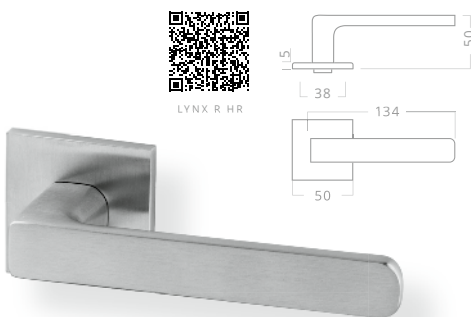

Cetus

PLAST

Provedení Cena bez DPH vč. DPH

SLIM	Cetus R HR lak černá		
			1 195 1 446
		Levá	Nedodáváme
		Pravá	Nedodáváme
		WC	1 395 1 688

Lynx

PLAST

Provedení Cena bez DPH vč. DPH

SLIM	Lynx R HR nerez		
			1 095 1 325
		Levá	Nedodáváme
		Pravá	Nedodáváme
		WC	1 295 1 567

Lynx

PLAST

Provedení Cena bez DPH vč. DPH

SLIM	Lynx R HR lak černá		
			1 195 1 446
		Levá	Nedodáváme
		Pravá	Nedodáváme
		WC	1 395 1 688

Viking plus nerez

Nerezové bezpečnostní kování s překrytkou vložky vhodné pro vchodové dveře s certifikátem bezpečnosti RC2 odpovídající ČSN EN 1627:2012. Kování je certifikováno v bezpečnostní třídě RC2.

PROVĚŘENÝ VÝROBEK

Bezpečnostní kování Viking Plus nerez RC2

Kování s certifikátem bezpečnosti RC2 odpovídající ČSN EN 1627:2012.

Charakteristika kování

Nerezové certifikované bezpečnostní kování pro vstupní vchodové dveře. Běžná instalace je do dveří tloušťky 40 mm.

Konstrukce kování

- Vnější štít je zesílený
- Pevnostní šrouby spojují vnější a vnitřní štíty a jsou chráněny proti odvrtání
- Překrytka vložky [Viking Plus RC2]: otvor pro vložku je na vnějším štítu zesílen speciální kovovou výztuhou proti napadení cylindrické vložky