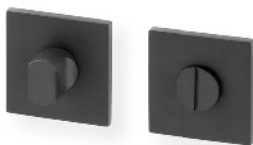

Cetus

PLAST

Provedení Cena bez DPH vč. DPH

SLIM	Cetus R HR lak černá		
			1 195 1 446
		Levá	Nedodáváme
		Pravá	Nedodáváme
		WC	1 395 1 688

Lynx

PLAST

Provedení Cena bez DPH vč. DPH

SLIM	Lynx R HR nerez		
			1 095 1 325
		Levá	Nedodáváme
		Pravá	Nedodáváme
		WC	1 295 1 567

Lynx

PLAST

Provedení Cena bez DPH vč. DPH

SLIM	Lynx R HR lak černá		
			1 195 1 446
		Levá	Nedodáváme
		Pravá	Nedodáváme
		WC	1 395 1 688

Viking plus nerez

Nerezové bezpečnostní kování s překrytkou vložky vhodné pro vchodové dveře s certifikátem bezpečnosti RC2 odpovídající ČSN EN 1627:2012. Kování je certifikováno v bezpečnostní třídě RC2.