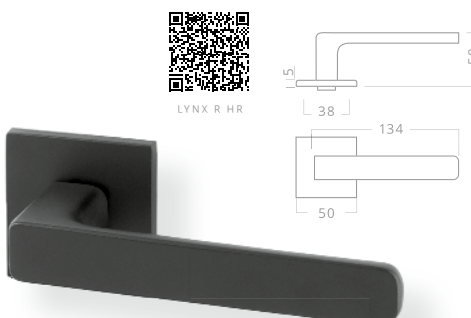

Cetus

PLAST

Provedení Cena bez DPH vč. DPH

SLIM	Cetus R HR lak černá		
			1 195 1 446
		Levá	Nedodáváme
		Pravá	Nedodáváme
		WC	1 395 1 688

Lynx

PLAST

Provedení Cena bez DPH vč. DPH

SLIM	Lynx R HR nerez		
			1 095 1 325
		Levá	Nedodáváme
		Pravá	Nedodáváme
		WC	1 295 1 567

Lynx

PLAST

Provedení Cena bez DPH vč. DPH

SLIM	Lynx R HR lak černá		
			1 195 1 446
		Levá	Nedodáváme
		Pravá	Nedodáváme
		WC	1 395 1 688

Viking plus nerez

Nerezové bezpečnostní kování s překrytkou vložky vhodné pro vchodové dveře s certifikátem bezpečnosti RC2 odpovídající ČSN EN 1627:2012. Kování je certifikováno v bezpečnostní třídě RC2.

PROVĚŘENÝ VÝROBEK

Bezpečnostní kování Viking Plus nerez RC2

Kování s certifikátem bezpečnosti RC2 odpovídající ČSN EN 1627:2012.

Charakteristika kování

Nerezové certifikované bezpečnostní kování pro vstupní vchodové dveře. Běžná instalace je do dveří tloušťky 40 mm.

Konstrukce kování

- Vnější štít je zesílený
- Pevnostní šrouby spojují vnější a vnitřní štíty a jsou chráněny proti odvrtání
- Překrytka vložky [Viking Plus RC2]: otvor pro vložku je na vnějším štítu zesílen speciální kovovou výztuhou proti napadení cylindrické vložky