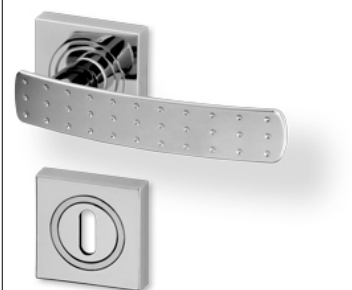

Bremen RHR BB vulcan grey

Objednací číslo: AGA00064

Prodejní cena: **925,00** Kč

Počet ks skladem k 11.12.23: 13 ks