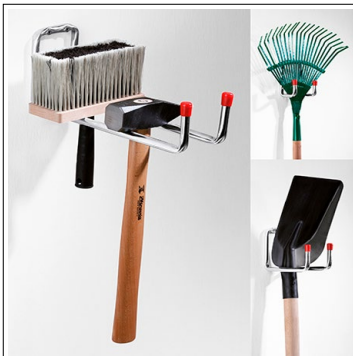

Počet ks skladem k 11.12.23: 35 ks

Koule na rozetě kus lešt. mosaz

Objednací číslo: DGLM0038

Prodejní cena: **585,00** Kč

Počet ks skladem k 11.12.23: 20 ks

Závěsný hák

Objednací číslo: DUHAK000

Prodejní cena: **20,66** Kč