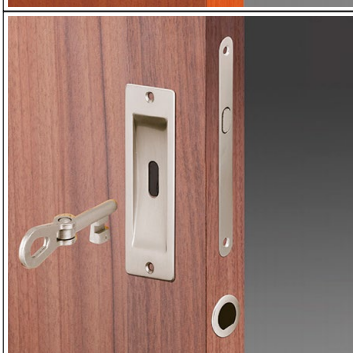

Mušle HR BB matný nikl, 2 vruty

Objednací číslo: PMA00037

Prodejní cena: **375,00** Kč

Počet ks skladem k 11.12.23: 1 ks