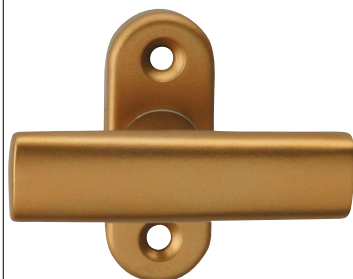

Oliva HR hliník F4

Objednací číslo: OKKA0007

Prodejní cena: **135,00** Kč

Počet ks skladem k 11.12.23: 5 ks