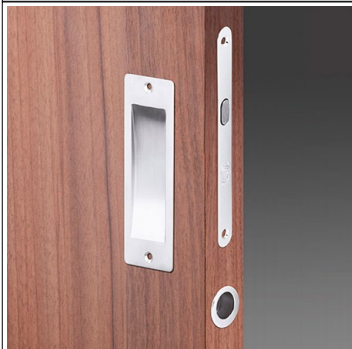

Mušle HR bez otvoru lesklý chrom, 2 vruty

Objednací číslo: PMA00017

Prodejní cena: **375,00** Kč

Počet ks skladem k 11.12.23: 57 ks

Mušle HR bez otvoru broušený chrom, 2 vruty

Objednací číslo: PMA00018

Prodejní cena: **375,00** Kč