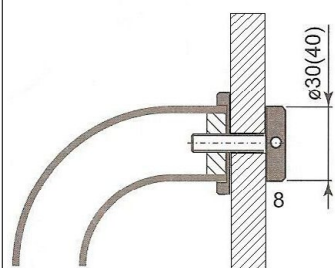

Spojení k madlu masiv/profil/kov-jednostranně nerez

Objednací číslo: PBEU0008

Prodejní cena: **315,00** Kč

Počet ks skladem k 11.12.23: 26 ks

Spojení k madlu sklo-jednostranně s pohledovou krytkou

Objednací číslo: PBEU0009