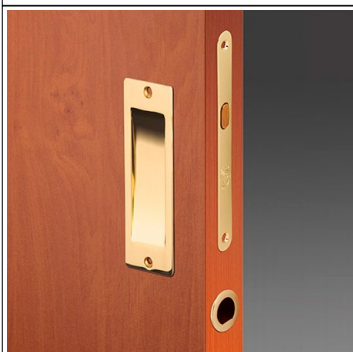

Prodejní cena: **1235,00** Kč

Počet ks skladem k 11.12.23: 5 ks

Mušle HR bez otvoru mosaz

Objednací číslo: PMA00009

Prodejní cena: **350,00** Kč

Počet ks skladem k 11.12.23: 1 ks

Mušle HR bez otvoru mosaz, 2 vruty