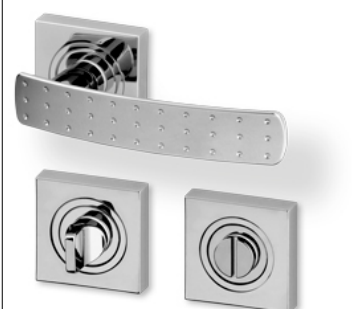

Počet ks skladem k 11.12.23: 8 ks

Bremen RHR WC 8/6 vulcan grey

Objednací číslo: AGA00066

Prodejní cena: **1025,00** Kč

Počet ks skladem k 11.12.23: 1 ks

Koburg R WC 8/6 patina bronz

Objednací číslo: AGA00069