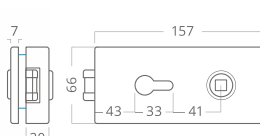

Sada kování s hranatým zámkem

Sada sestává ze zámku s mechanismem a otvorem pro kliku, krycího plechu a sady závěsů ve variantách 2D a 3D.

METAL

Sada kování obsahuje:

kování pro uzavření skleněných dveří

+ 2 ks závěsů
+ 2 ks krytek pantů.

Závěs HR 3D

Samostatný závěs 3D pro hranatý zámek

Cena /ks

1 115,-Kč

bez DPH

1 349,-Kč

včetně DPH

Jádro zámku pro skleněné dveře sestává z předního dílu, kde je umístěn mechanismus se samodržitým systémem pro uchycení čtyřhranu s klikou. Zámek je osazen kvalitní vratnou pružinou.

Zadní díl zámku je namontován na druhou stranu dveří.

Oba díly jsou spojeny skrz sklo šrouby a jsou osazeny pružnými plastovými podložkami po celé ploše zámku, které tlumí mechanickou zátěž kování a údery vznikající při ovládání dveří.

Závěs HR 2D

Samostatný závěs 2D pro hranatý zámek

Cena /ks

1 115,-Kč

bez DPH

1 349,-Kč

včetně DPH

Provedení Cena bez DPH vč. DPH

Kování pro skleněné dveře [hranatý zámek]

	Sada Loft HR + 2D nerez	4 945	5 983
	Sada Byznys HR + 3D nerez	4 945	5 983