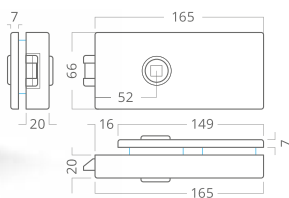

Sada kování s hranatým zámkem

Sada sestává ze zámku s mechanismem a otvorem pro kliku, krycího plechu a sady závěsů ve variantách 2D a 3D.

METAL

Sada kování obsahuje:

kování pro uzavření skleněných dveří

+ 2 ks závěsů
+ 2 ks krytek pantů.

Závěs HR 3D

Samostatný závěs 3D pro hranatý zámek

Cena /ks

1 115,-Kč

bez DPH

1 349,-Kč

včetně DPH

Jádro zámku pro skleněné dveře sestává z předního dílu, kde je umístěn mechanismus se samodržitým systémem pro uchycení čtyřhranu s klikou. Zámek je osazen kvalitní vratnou pružinou.

Zadní díl zámku je namontován na druhou stranu dveří.

Oba díly jsou spojeny skrz sklo šrouby a jsou osazeny pružnými plastovými podložkami po celé ploše zámku, které tlumí mechanickou zátěž kování a údery vznikající při ovládání dveří.

Závěs HR 2D

Samostatný závěs 2D pro hranatý zámek

Cena /ks

1 115,-Kč

bez DPH

1 349,-Kč

včetně DPH

Provedení Cena bez DPH vč. DPH

Kování pro skleněné dveře [hranatý zámek]

	Sada Loft HR + 2D nerez	4 945	5 983
	Sada Byznys HR + 3D nerez	4 945	5 983