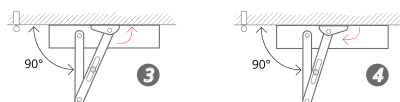

S NASTAVENÍ A OTOČENÍ KOLÉBKY RAMÍNKA

Provedení	Cena bez DPH	vč. DPH
Zavírač + ramínko bez aretace	3 035	3 672
Zavírač + ramínko s pevnou aretací	2 965	3 588
Zavírač + ramínko s vypínatelnou aretací	Nedodáváme	
Zavírač + lišta bez aretace	Nedodáváme	
Zavírač + lišta s aretací	Nedodáváme	
Montážní deska	425	514
Svěrná deska na skleněné dveře	Nedodáváme	
Aretace pro kluznou lištu	Nedodáváme