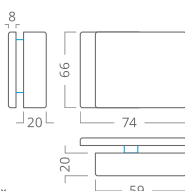

Protikus HR krátký

K zámku můžete dokoupit protikus pro dvoukřídlé dveře nebo pasivní skleněnou stěnu

Cena /ks
2 455,-Kč

bez DPH

2 971,-Kč

včetně DPH