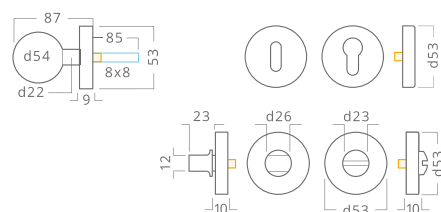

✓ Kluzné ložisko

- → Ložisková mechanika je bezúdržbová, zhotovena z vysoce mechanicky odolných plastů, které zaručují vysoký stupeň zatížení a dlouhou životnost.
- → Zpětný chod pomáhající klíce vrátit se do vodorovné polohy zajišťují dvě pružiny osazené mezi tělem a kotvou rozety.

✓ Upevnění

- → Dva vruty s ostrým samořezným závitem zašroubované do trnů zadní (vnější) rozety z tvrzeného plastu tvoří pevné přílnutí a spojení rozety a dveří.

✓ 200 000 cyklů

- → Díky využití principu ložiska nedochází při manipulaci s klikou k nadměrné mechanické zátěži samotné rozety a tím se eliminuje i její rychlé opotřebení a mechanická únava.

✓ Způsob užití

- → Vhodné do prostor se střední a vyšší zátěží (kanceláře, místa s častým přístupem veřejnosti).

✓ Bezúdržbový chod

- → Díky použití ložisek a plastů není třeba rozetu dodatečně promazávat.

✓ Typ dveří

- → Dřevěné, kovové.

i Certifikace a bezpečnost

- → Vyrobeno v Německu.
- → Certifikované podle DIN EN 1906.

i Konstrukce PK

- → 2x Trny $\square$ 7,5 / 5 a 8 mm
- → Prošroubované rozety
- → 2x

Ložiskové rozety s kluzným mechanismem a pružinovým systémem

Nová technologie konstrukce rozety založená na snížení třecích sil a zátěže přenášené z krčku kliky na mechanismus samotné rozety. Díky použití ložisek dochází k lehčí manipulaci s klikou a tiššímu chodu.

SLIDEBLOC® light