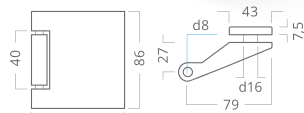

Závěs HR 3D

Samostatný závěs 3D pro hranatý zámek

Cena /ks

1 115,-Kč

bez DPH

1 349,-Kč

včetně DPH

Jádro zámku pro skleněné dveře sestává z předního dílu, kde je umístěn mechanismus se samodržitým systémem pro uchycení čtyřhranu s klikou. Zámek je osazen kvalitní vratnou pružinou.

Zadní díl zámku je namontován na druhou stranu dveří.

Oba díly jsou spojeny skrz sklo šrouby a jsou osazeny pružnými plastovými podložkami po celé ploše zámku, které tlumí mechanickou zátěž kování a údery vznikající při ovládání dveří.