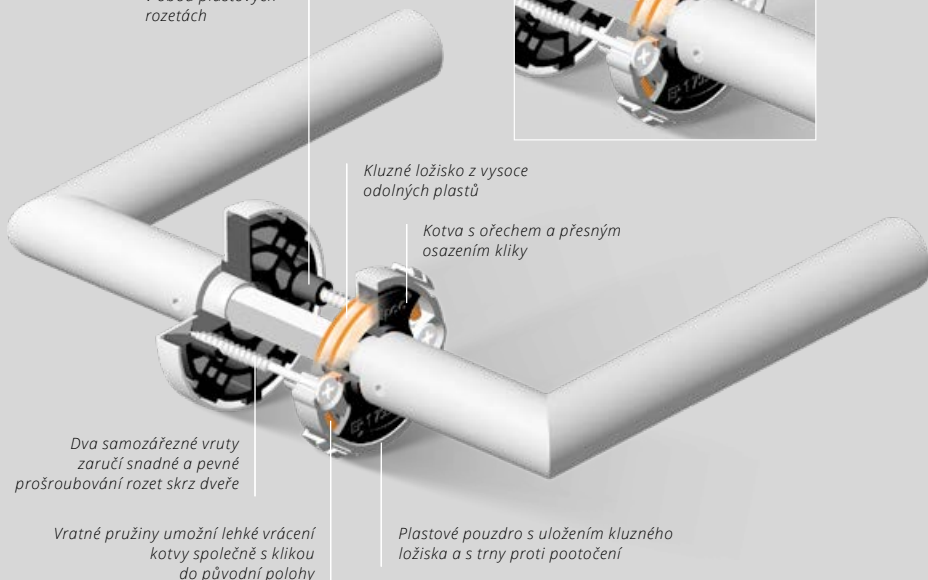

Stavěče  
a zarážky

Zadlabací  
zámky

56

58

59

Speciální rozety s tichým chodem a kluzným ložiskem pro zátěžové prostory

**SLIDEBLOC® light**

Rozety SlideBloc light

Nerezové rozety na plastové konstrukci s patentovaným ložiskovým mechanismem. Trny proti pootočení a dvě vratné pružiny zaručují dlouhou životnost a tichý chod.

Trny proti pootočení v obou plastových rozetách

Kluzné ložisko z vysoce odolných plastů

Kotva s ořechem a přesným osazením kliky

Dva samozájezděné vrty zaručí snadné a pevné prošroubování rozet skrz dveře

Vratné pružiny umožní lehké vrácení kotvy společně s klikou do původní polohy