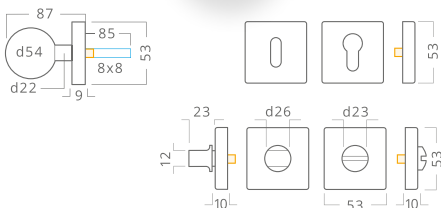

✓ Kluzné ložisko

- → Ložisková mechanika je bezúdržbová, zhotovena z vysoce mechanicky odolných plastů, které zaručují vysoký stupeň zatížení a dlouhou životnost.
- → Zpětný chod pomáhající klíce vrátit se do vodorovné polohy zajišťují dvě pružiny osazené mezi tělem a kotvou rozety.

✓ Upevnění

- → Dva vruty s ostrým samořezným závitem zašroubované do trnů zadní (vnější) rozety z tvrzeného plastu tvoří pevné přílnutí a spojení rozety a dveří.

✓ 200 000 cyklů

- → Díky využití principu ložiska nedochází při manipulaci s klikou k nadměrné mechanické zátěži samotné rozety a tím se eliminuje i její rychlé opotřebení a mechanická únava.

✓ Způsob užití

- → Vhodné do prostor se střední a vyšší zátěží (kanceláře, místa s častým přístupem veřejnosti).

✓ Bezúdržbový chod

- → Díky použití ložisek a plastů není třeba rozetu dodatečně promazávat.

✓ Typ dveří

- → Dřevěné, kovové.

i Certifikace a bezpečnost

- → Vyrobeno v Německu.
- → Certifikované podle DIN EN 1906.

i Konstrukce PK

- → 2x Trny $\square$ 7,5 / 5 a 8 mm
- → Prošroubované rozety
- → 2x

Ložiskové rozety s kluzným mechanismem a pružinovým systémem

Nová technologie konstrukce rozety založená na snížení třecích sil a zátěže přenášené z krčku kliky na mechanismus samotné rozety. Díky použití ložisek dochází k lehčí manipulaci s klikou a tiššímu chodu.

SLIDEBLOC® light