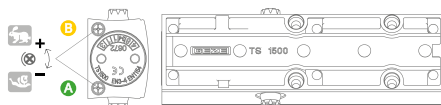

S NASTAVENÍ A OTOČENÍ KOLÉBKY RAMÍNKA

Provedení	Cena bez DPH	vč. DPH
Zavírač + ramínko bez aretace	3 035	3 672
Zavírač + ramínko s pevnou aretací	2 965	3 588
Zavírač + ramínko s vypínatelnou aretací	Nedodáváme	
Zavírač + lišta bez aretace	Nedodáváme	
Zavírač + lišta s aretací	Nedodáváme	
Montážní deska	425	514
Svěrná deska na skleněné dveře	Nedodáváme	
Aretace pro kluznou lištu	Nedodáváme