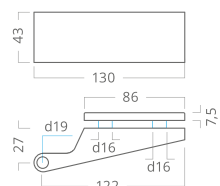

# Závěs HR 2D

Samostatný závěs 2D pro hranatý zámek

Cena /ks

1 115,-Kč

bez DPH

1 349,-Kč

včetně DPH

Provedení Cena bez DPH vč. DPH