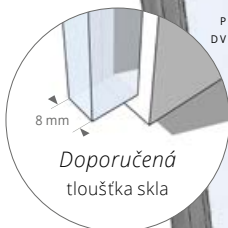

### Dvoudílný závěs

(Horizontální vrtání)

Závěs je určen výhradně pro dveře tloušťky 8 mm a váže do 40 kg pro zavěšení na běžné panty.

**40 MAX**  
MAXIMÁLNÍ ZATÍŽENÍ KOVÁNÍ 40 KG