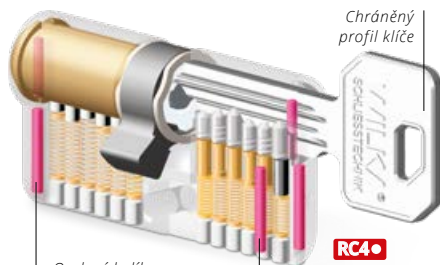

Ocelové kolíky proti odvrtání

Chráněný profil klíče

RC4

Ocelové kolíky proti odvrtání