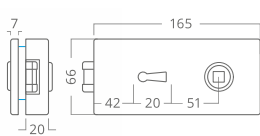

Sada kování s hranatým zámkem

Sada sestává ze zámku s mechanismem a otvorem pro kliku, krycího plechu a sady závěsů ve variantách 2D a 3D.

METAL

Sada kování obsahuje:

kování pro uzavření skleněných dveří

+ 2 ks závěsů
+ 2 ks krytek pantů.

Závěs HR 3D

Samostatný závěs 3D pro hranatý zámek

Cena /ks

1 115,-Kč

bez DPH

1 349,-Kč

včetně DPH

Jádro zámku pro skleněné dveře sestává z předního dílu, kde je umístěn mechanismus se samodržitým systémem pro uchycení čtyřhranu s klikou. Zámek je osazen kvalitní vratnou pružinou.

Zadní díl zámku je namontován na druhou stranu dveří.

Oba díly jsou spojeny skrz sklo šrouby a jsou osazeny pružnými plastovými podložkami po celé ploše zámku, které tlumí mechanickou zátěž kování a údery vznikající při ovládání dveří.

Závěs HR 2D

Samostatný závěs 2D pro hranatý zámek

Cena /ks

1 115,-Kč

bez DPH

1 349,-Kč

včetně DPH

Provedení Cena bez DPH vč. DPH

Kování pro skleněné dveře [hranatý zámek]

	Sada Loft HR + 2D nerez	4 945	5 983
	Sada Byznys HR + 3D nerez	4 945	5 983