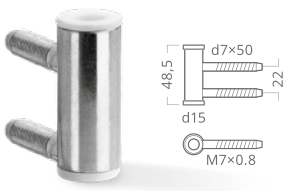

Sada kování s hranatým zámkem

Sada sestává ze zámku s mechanismem a otvorem pro kliku, krycího plechu a sady závěsů ve variantách 2D a 3D.

METAL

Sada kování obsahuje:

kování pro uzavření skleněných dveří

+ 2 ks závěsů
+ 2 ks krytek pantů.

Závěs HR 3D

Samostatný závěs 3D pro hranatý zámek

Cena /ks

1 115,-Kč

bez DPH

1 349,-Kč

včetně DPH

Jádro zámku pro skleněné dveře sestává z předního dílu, kde je umístěn mechanismus se samodržitým systémem pro uchycení čtyřhranu s klikou. Zámek je osazen kvalitní vratnou pružinou.

Zadní díl zámku je namontován na druhou stranu dveří.

Oba díly jsou spojeny skrz sklo šrouby a jsou osazeny pružnými plastovými podložkami po celé ploše zámku, které tlumí mechanickou zátěž kování a údery vznikající při ovládání dveří.

Závěs HR 2D

Samostatný závěs 2D pro hranatý zámek

Cena /ks

1 115,-Kč

bez DPH

1 349,-Kč

včetně DPH

Provedení Cena bez DPH vč. DPH

Kování pro skleněné dveře [hranatý zámek]

	Sada Loft HR + 2D nerez	4 945	5 983
	Sada Byznys HR + 3D nerez	4 945	5 983