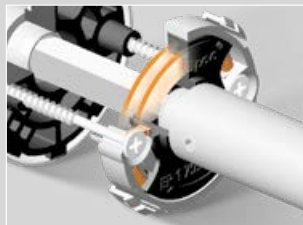

Nerezové rozety na plastové konstrukci s patentovaným ložiskovým mechanismem. Trny proti pootočení a dvě vratné pružiny zaručují dlouhou životnost a tichý chod.

Trny proti pootočení v obou plastových rozetách