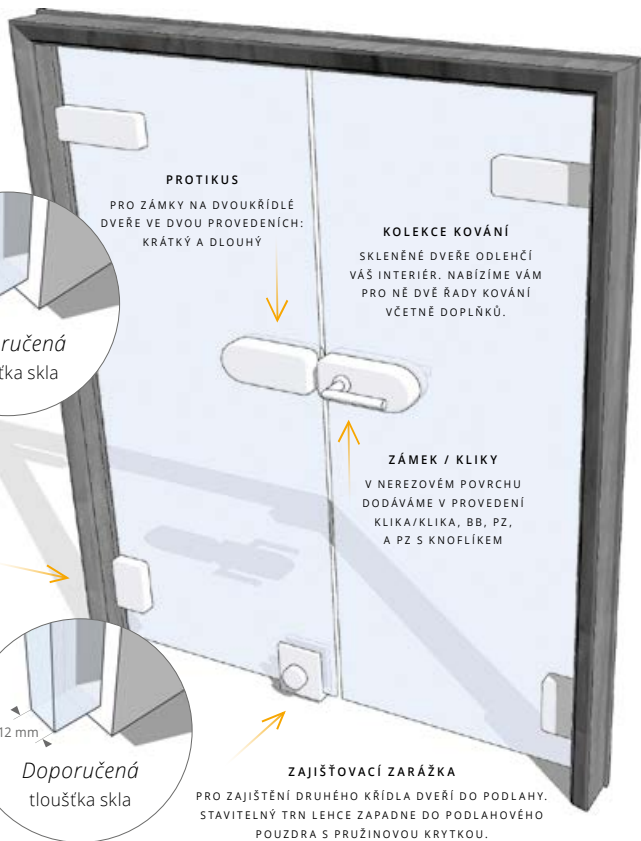

Patentovaná konstrukce s tichým chodem a lehkým ovládáním

Nový typ kování pro skleněné dveře s patentovaným mechanismem s tichým chodem pro velmi zátěžové prostory.

Nová závora

Otáčí se na silikonovém ložisku a při uzamčení cylindrickou vložkou odpojí stříčku od mechanismu kotvy s klikou. Tím dojde k uzavření zámku.

Krycí schránka

Je vyrobena z nerezové oceli AISI 304 / DIN 1 4301, tedy žádá povrchové opracování zinkových odlihtů.

Kotva

zajišťuje vystrředěné rozložení síly a rovnoměrný odpor jak při stisku kliky, tak i při jejím zpětném návratu.

Silné vratné pružiny

Dvě vratné pružiny zajišťují tichý a hladký pohyb kliky v těle zámku.

Upínací matice v kotvě:

Nově vyvinutý maticový ořech zajišťuje přesné a pevné spojení čtyřhranu s pohyblivou kotvou.

Stříčka

Kovová stříčka s plastovou vložkou zajišťuje tichou manipulaci při zavírání a otevírání dveří.

Zesílená konstrukce

Na několika citlivých místech v těle zámku byla jeho vnitřní konstrukce zesílena a optimalizována.

Tlaková pružina

zajišťuje pravidelné, tiché a trvalé navrácení blokovací stříčky.

VELMI TICHÝ
A HLADKÝ CHOD
KLIKY A ZÁMKU

Základní díly programu

Dvoudílný závěs

(Horizontální vrtání)

Závěs je určen výhradně pro dveře tloušťky 8 mm a váže do 40 kg pro zavěšení na běžné panty.

40 MAX
MAXIMÁLNÍ ZATÍŽENÍ KOVÁNÍ 40 KG

Závěs trojdílný

(Vertikální vrtání)

je určen pro dveře tloušťky 8 mm, 10 mm a 12 mm a váže do 60 kg! Závěs je spojen s pantem pomocí osičky.

Naše doporučení:

Pro dveře tl. 12 mm doporučujeme použít 3 kusy těchto závěsů.

60 MAX
MAXIMÁLNÍ ZATÍŽENÍ KOVÁNÍ 60 KG