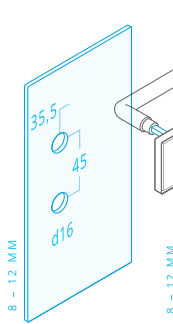

✓ **Způsob užití**

→ Pro zavěšení na speciální 3D panty

VRTÁNÍ SKLA
PRO OSAZENÍ ZÁMKU
NA SKLENĚNÉ DVEŘE
JSOU ZAPOTŘEBÍ
DVA OTVORY Ø45 MM.

Provedení Cena bez DPH vč. DPH

METAL Sady pro skleněné dveře Byznys+3D			
60	Byznys OV+3D nerez [oválný zámeček]	4 945	5 983
	Byznys HR+3D nerez [hranatý zámeček]	4 945	5 983