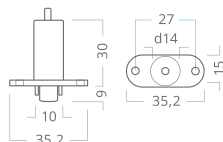

Kompletní sortiment pro skleněné dveře najdete na www.actservis.cz

ODKAZ NA WEB

SKLENĚNÝ PROGRAM