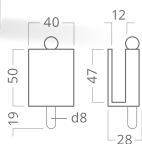

Cena /ks
1 775,-Kč

bez DPH

2 148,-Kč

včetně DPH